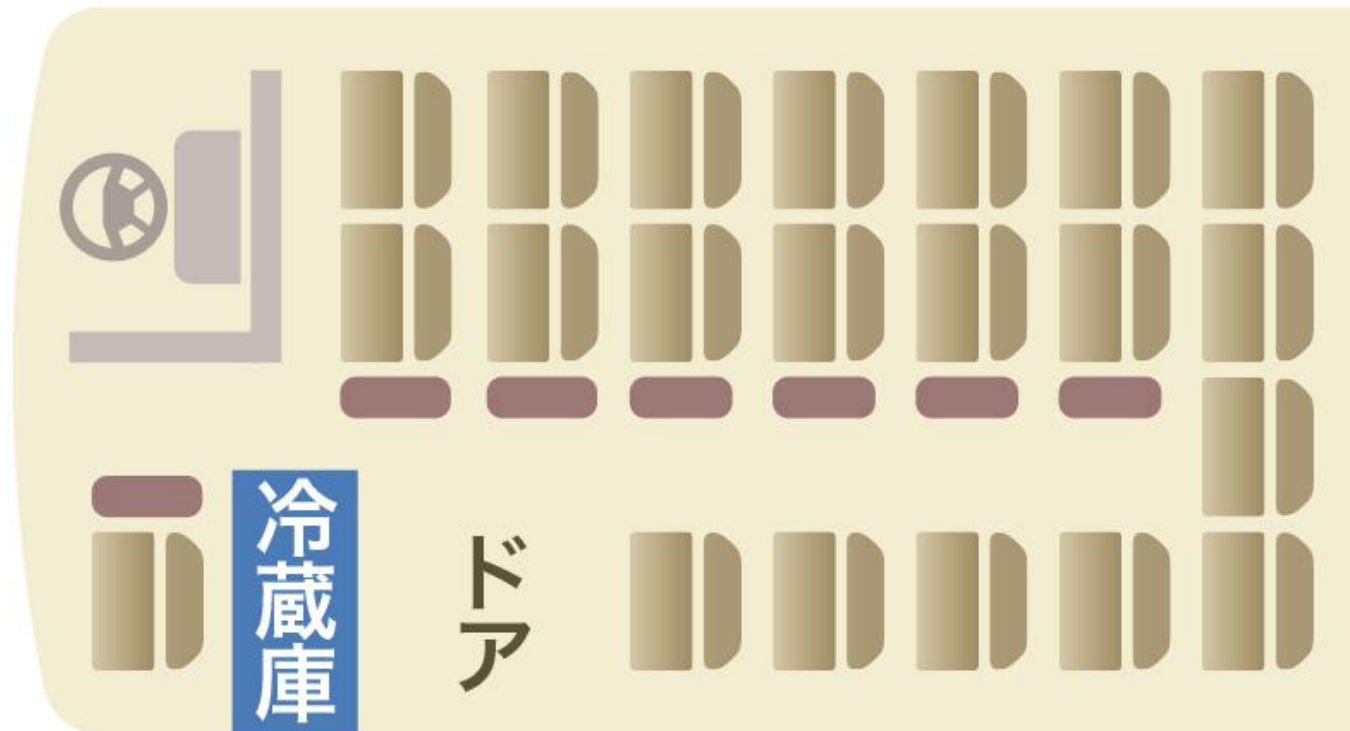

マイクロバス

座席表

定員 : 21+6 名