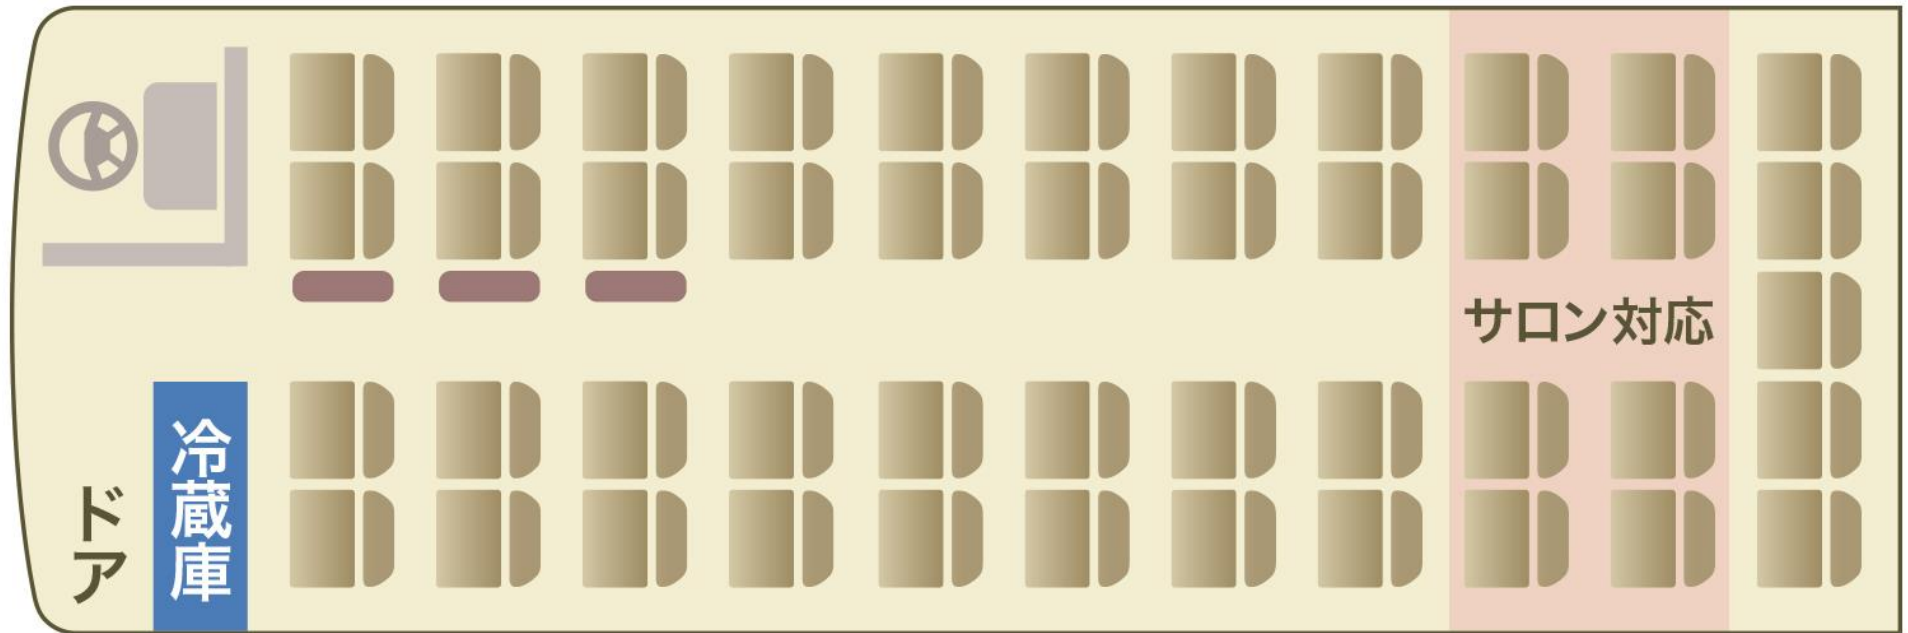

大型Jバス

座席表

定員：45+3名（サロン対応可）

設備：大型モニター2台・DVD・通信カラオケ・湯沸器・冷蔵庫・車いす4台まで対応可

定員：45+8名（サロン対応可）

設備：大型モニター2台・DVD・通信カラオケ・湯沸器・冷蔵庫・車いす4台まで対応可

定員：29名+車いす固定最大4台

設備：大型モニター1台+後方2台・DVD・通信カラオケ・湯沸器・冷蔵庫