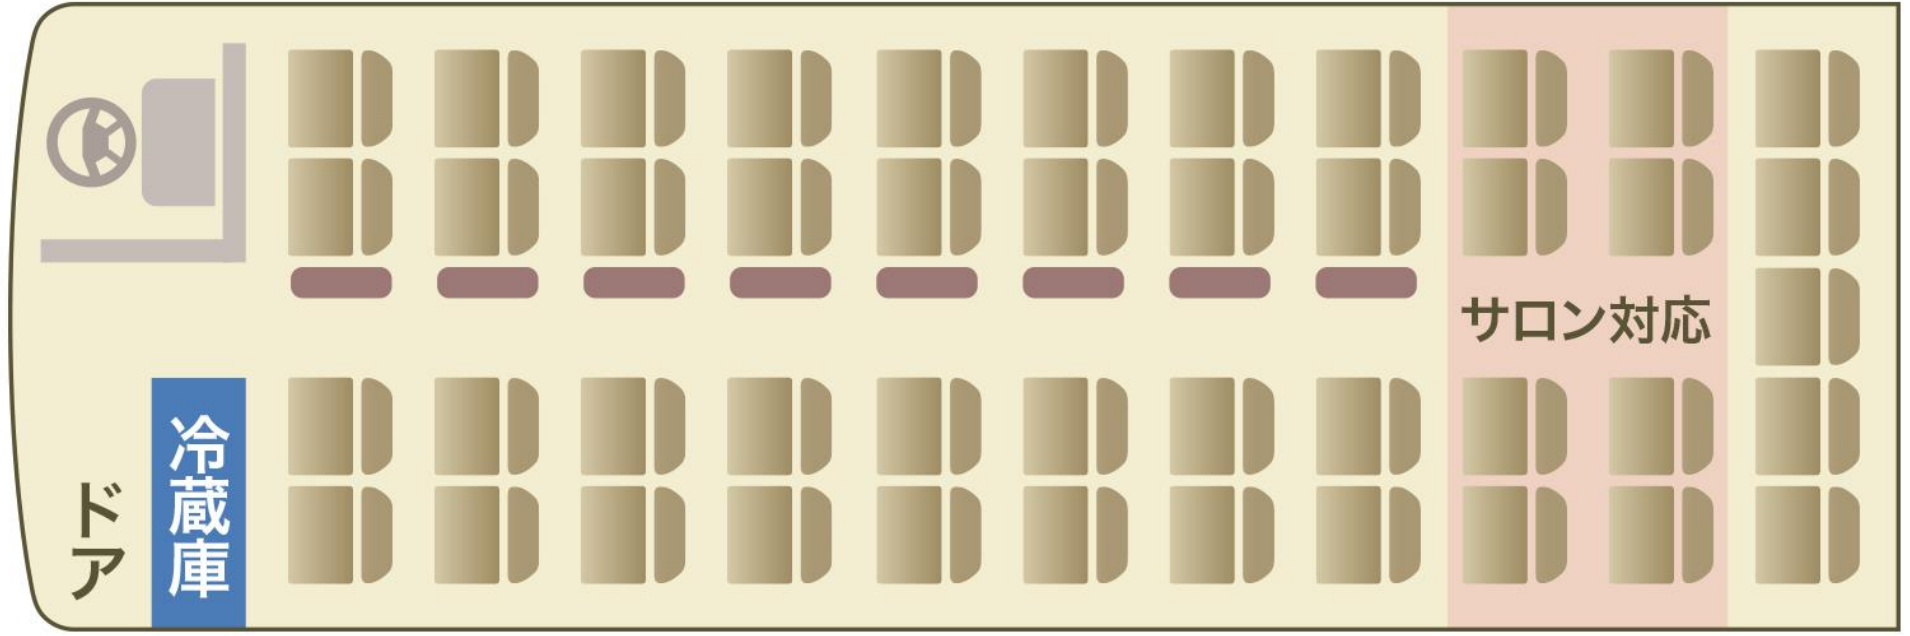

大型Jバス

座席表

定員：45+3名（サロン対応可）

設備：大型モニター2台・DVD・通信カラオケ・湯沸器・冷蔵庫・車いす4台まで対応可

定員：45+8名（サロン対応可）

設備：大型モニター2台・DVD・通信カラオケ・湯沸器・冷蔵庫・車いす4台まで対応可

定員：29名+車いす固定最大4台

設備：大型モニター1台+後方2台・DVD・通信カラオケ・湯沸器・冷蔵庫