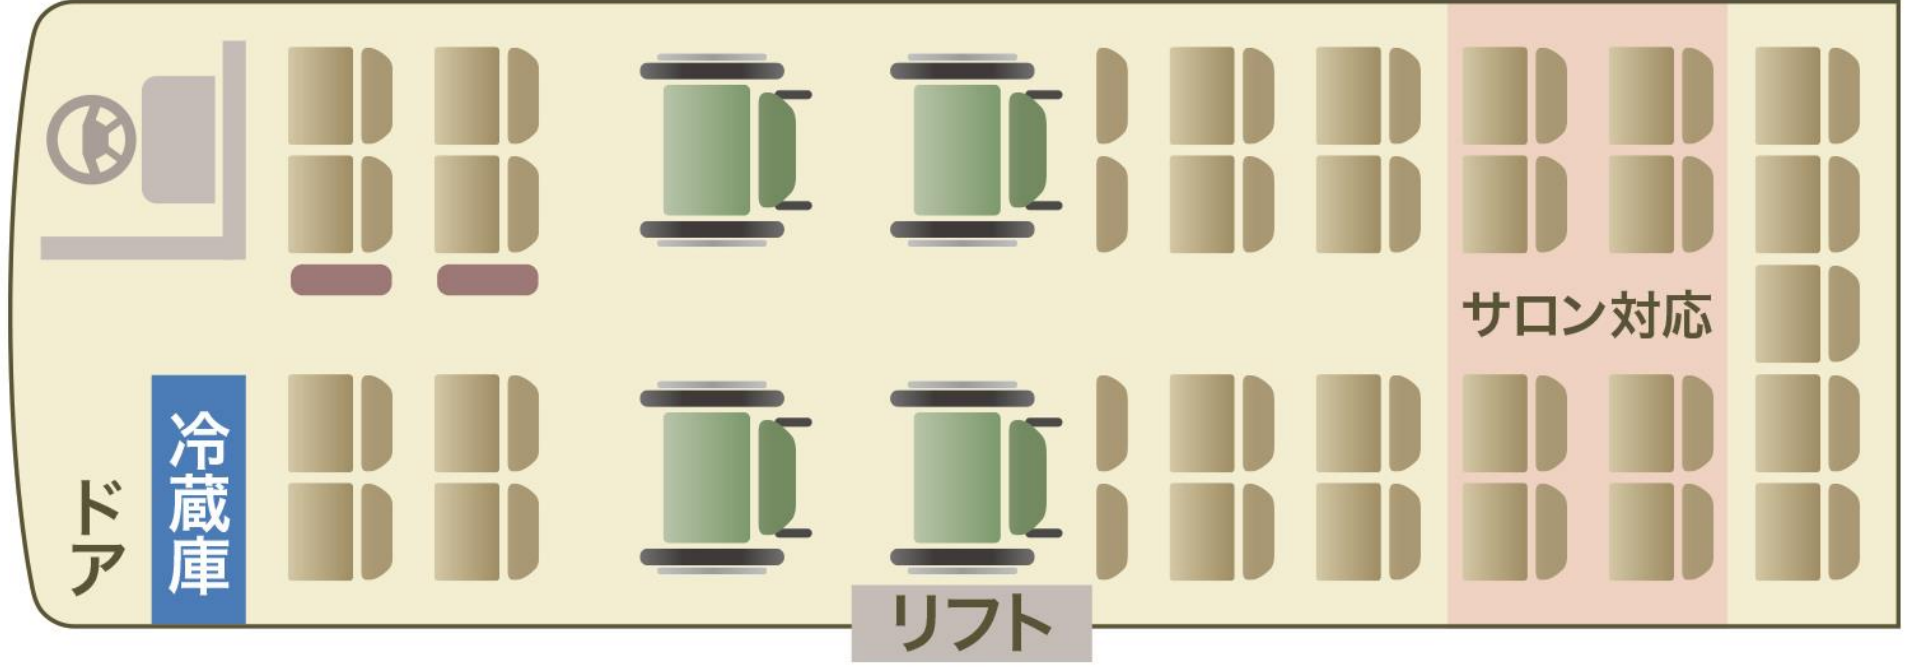

大型Jバス

座席表

定員：45+3名（サロン対応可）

設備：大型モニター2台・DVD・通信カラオケ・湯沸器・冷蔵庫・車いす4台まで対応可

定員：45+8名（サロン対応可）

設備：大型モニター2台・DVD・通信カラオケ・湯沸器・冷蔵庫・車いす4台まで対応可

定員：29名+車いす固定最大4台

設備：大型モニター1台+後方2台・DVD・通信カラオケ・湯沸器・冷蔵庫